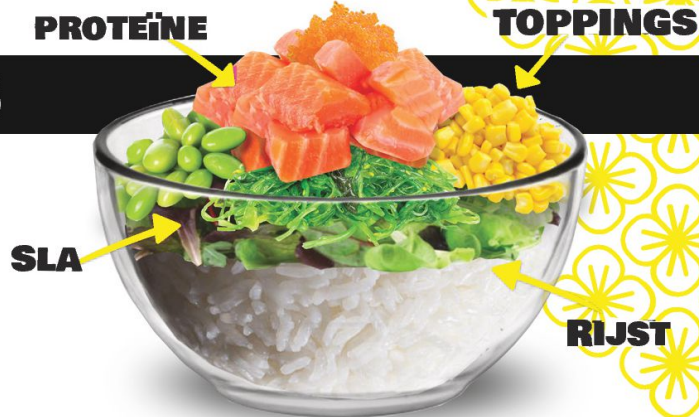

sojabonen

FINGER FOOD

60 SESAME BALL
5,50 5 st.
sesamballen gevuld met
zoete rode bonenpasta

61 EBI FRY
6,90 4 st.
gefrituurde garnaal
met chilisaus

62 EBI SPRING ROLL
6,90 6 st.
garnalen loempia met
chilisaus

63 JAPANESE SPRING ROLL
3,50 6 st.

64 SPRING ROLL
5,50 4 st.
vegetarische loempia
met chilisaus

65 WAKATORI KARAAGE
7,50 6 st.
gefrituurde kip
met chilisaus

66 CHEESE POTATO
4,75 4 st.
vegetarisch aardappelkoekje
met knoflooksaus

67 FRIED GYOZA
5,50 5 st.
Japanse kipdumpling
met chilisaus

いただきます

POKÉ BOWLS

70 POKÉ EBI FRY
13,95
gefrituurde garnalen

De basis ingrediënten van deze frisse poké bowls zijn: sushi rijst, sla mix, edamame, wakame, mais, sesam en masago*