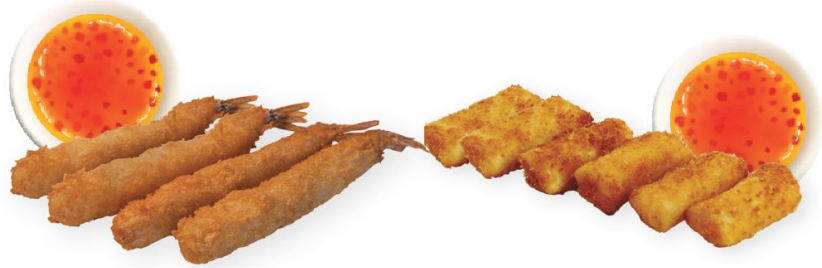

56 GINGER

2,60

zoetzure gember

57 TSUKEMONO

4,20

zoetzure komkommers

58 EDAMAME

5,60

sojabonen

FINGER FOOD

60 SESAME BALL
5,50 5 st.
sesamballen gevuld met
zoete rode bonenpasta

61 EBI FRY
6,90 4 st.
gefrituurde garnaal
met chilisaus

62 EBI SPRING ROLL
6,90 6 st.
garnalen loempia met
chilisaus