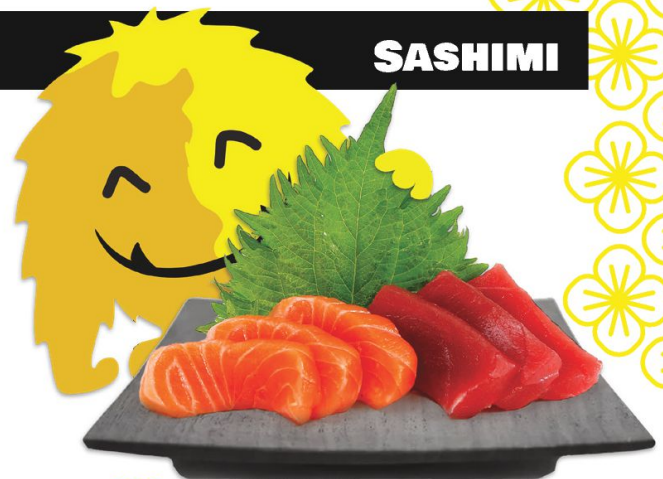

32 SEARED TUNA NIGIRI
5,50 2 st.
geflambeerde tonijn .
teriyaki saus .
Japanse mayonaise

33 SEARED TAMAGO NIGIRI
4,90 2 st.
gekarameliseerde omelet

SASHIMI

34 SALMON SASHIMI
9,25 5 st.
zalm

36 SASHIMI MIX
11,75 6 st.
3 zalm . 3 tonijn